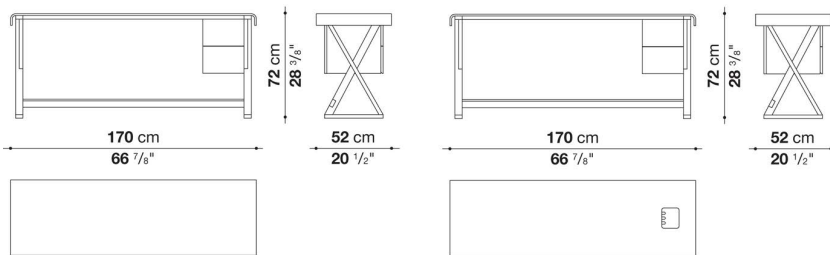

SMSC17

SMSC17_N

N.B. / 注意事項

天板：厚革（ミルクホワイト1121104、ナチュラル1121300、ブラック1121150、ダークブラウン1121350、ダブグレー1121280、アイボリー1121201）、または、オーク（グレー0378G、ライト0374C、ブラック0381N）よりお選びください。

脚部とドロワー：オーク（グレー0378G、ライト0374C、ブラック0381N）よりお選びください。

ドロワー位置：右側、または左側よりお選びください。

レザートップ：レザーALFAよりお選びください。

※オプションで天板（ドロワー上部）にケーブルフラップ取り付けができます。
（上図は右タイプです。）