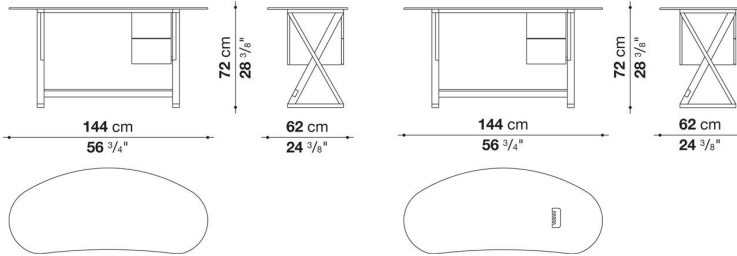

※オプションで天板（ドロワー上部）にケーブルフラップ取り付けができます。  
（上図は右タイプです。）

Writing-desk with shaped top cm 144

		Oak							
SMSC14	デスク	1,136,300							
SMSC14_N	デスク (ケーブルフラップ付)	1,167,100							

SMSC14

SMSC14\_N

N.B. / 注意事項

天板、脚部とドロワー：オーク（グレー0378G、ライト0374C、ブラック0381N）よりお選びください。  
ドロワー位置：右側、または左側よりお選びください。