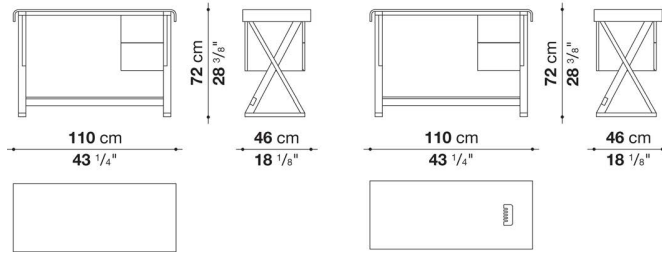

## TECHNICAL SPECIFICATIONS / 技術情報 :

天板	突板積層合板
天板カバー	ナチュラル、ブラック、アイボリー、ダブグレーまたは、ダークブラウン厚革
フレーム	無垢木材、突板木質パーティクルボード
ドロワー	突板積層合板
フレーム、天板及びドロワー仕上	( グレーオーク、ライトオーク、ブラックオーク )
ケーブルフラップ	サテン仕上スチール
脚部先端	プラスチック素材

Writing-desk cm 110

		Thick leather (レザー)	Oak					
SMSC11	デスク	1,381,600	1,146,200					
SMSC11_N	デスク (ケーブルフラップ付)	1,412,400	1,177,000					

SMSC11

SMSC11\_N

N.B. / 注意事項

天板：厚革（ミルクホワイト1121104、ナチュラル1121300、ブラック1121150、ダークブラウン1121350、ダブグレー1121280、アイボリー1121201）、または、オーク（グレー0378G、ライト0374C、ブラック0381N）よりお選びください。  
脚部とドロワー：オーク（グレー0378G、ライト0374C、ブラック0381N）よりお選びください。  
ドロワー位置：右側、または左側よりお選びください。

※オプションで天板（ドロワー上部）にケーブルフラップ取り付けができます。  
（上図は右タイプです。）

Writing-desk cm 134

		Thick leather (レザー)	Oak					
SMSC13	デスク	1,441,000	1,188,000					
SMSC13_N	デスク (ケーブルフラップ付)	1,472,900	1,218,800					

SMSC13

SMSC13\_N