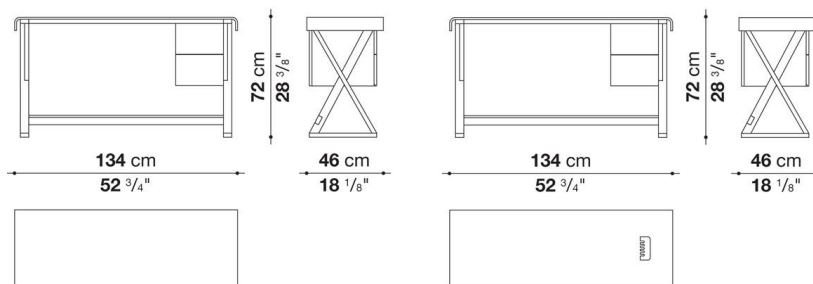

## TECHNICAL SPECIFICATIONS / 技術情報 :

天板	突板積層合板
天板カバー	ナチュラル、ブラック、アイボリー、ダブグレーまたは、ダークブラウン厚革
フレーム	無垢木材、突板木質パーティクルボード
ドロワー	突板積層合板
フレーム、天板及びドロワー仕上	( グレーオーク、ライトオーク、ブラックオーク )
ケーブルフラップ	サテン仕上スチール
脚部先端	プラスチック素材

Writing-desk cm 110

		Thick leather (レザー)	Oak					
SMSC11	デスク	1,381,600	1,146,200					
SMSC11_N	デスク (ケーブルフラップ付)	1,412,400	1,177,000					

SMSC11

SMSC11\_N

N.B. / 注意事項

天板：厚革（ミルクホワイト1121104、ナチュラル1121300、ブラック1121150、ダークブラウン1121350、ダブグレー1121280、アイボリー1121201）、または、オーク（グレー0378G、ライト0374C、ブラック0381N）よりお選びください。  
脚部とドロワー：オーク（グレー0378G、ライト0374C、ブラック0381N）よりお選びください。  
ドロワー位置：右側、または左側よりお選びください。

※オプションで天板（ドロワー上部）にケーブルフラップ取り付けができます。  
（上図は右タイプです。）

Writing-desk cm 134

		Thick leather (レザー)	Oak					
SMSC13	デスク	1,441,000	1,188,000					
SMSC13_N	デスク (ケーブルフラップ付)	1,472,900	1,218,800					

SMSC13

SMSC13\_N