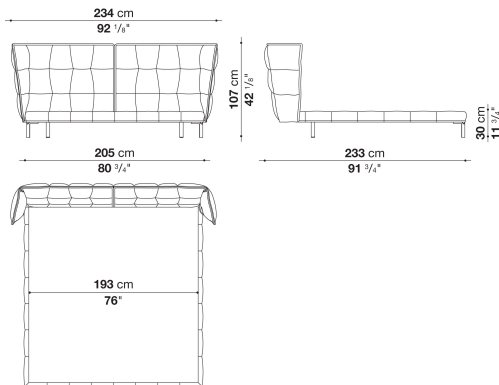

LH193

N.B. / 注意事項

脚部：脚部仕様をお選びください。

- (a)ブラック塗装0150L4本脚
- (b)ヘッドボード側・ブラック塗装0150L + 足側・ブロンズニッケル塗装 0174B
- (c)ヘッドボード側・ブラック塗装0150L + 足側・ブラッククローム塗装アルミニウム 0170M

スラットベース：RD10 が別途必要となります。

マットレス：弊社では対応しておりません。

※レザーランクは、KASIA,KOTOよりお選びください。