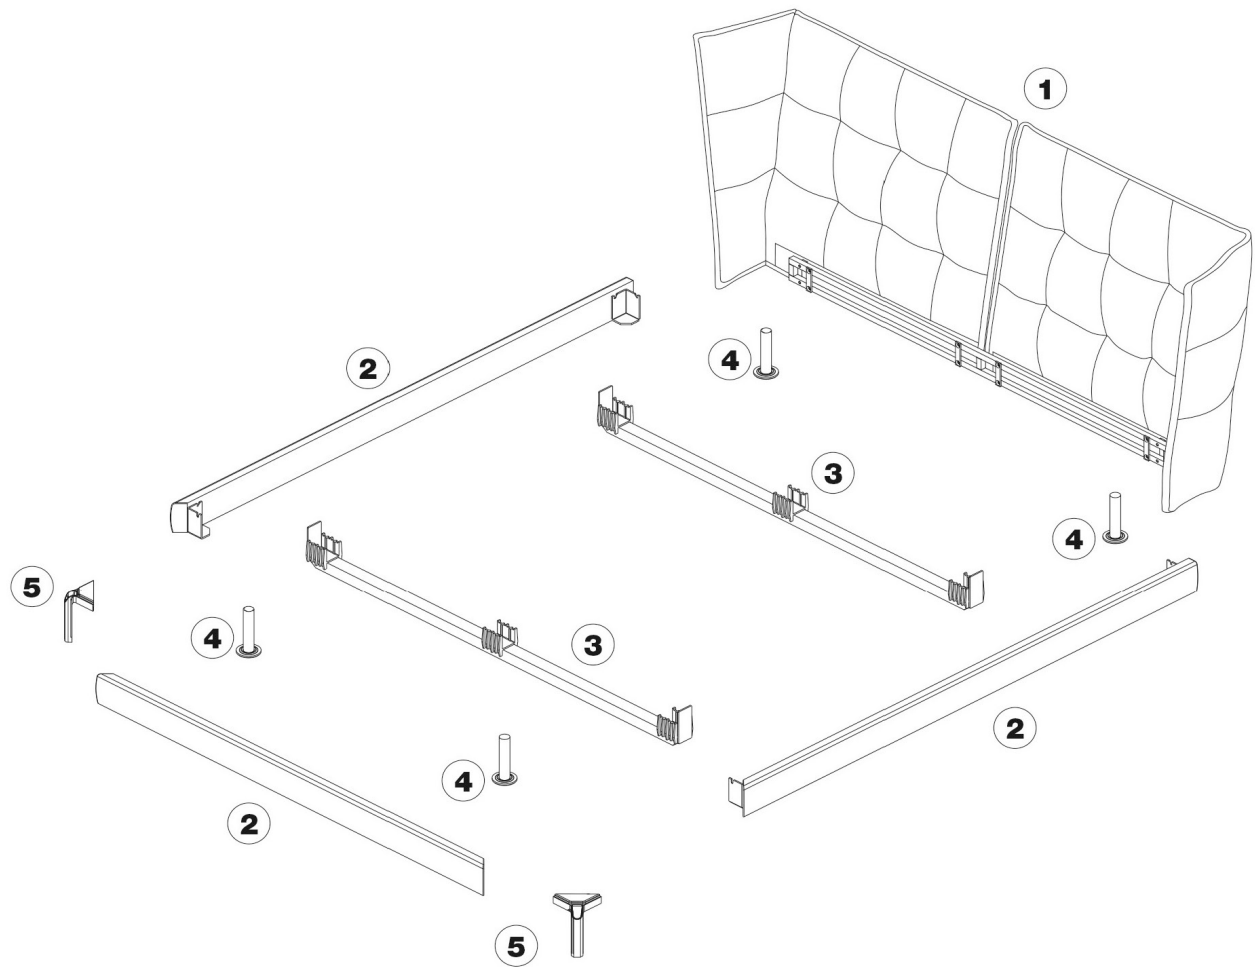

TECHNICAL SPECIFICATIONS / 技術情報 :

内部構造	鋼管及び成形鋼材
ヘッドボード内部構造充填材	Bayfit®(バイエル社製)低温成形発泡ポリウレタン、ポリエステルファイバーカバー
ヘッド側部内部構造充填材	成形ポリウレタン、ポリエステルファイバーカバー
脚部	塗装仕上ダイキャストアルミニウム、塗装鋼板
脚部先端	熱可塑性プラスチック
スラットベース補強材	塗装鋼管
表面張地	ファブリックまたは天然皮革

パーツ:

- 1-ヘッドボード (2分割)
- 2- フレーム
- 3- サポートクロスピース
- 4- 脚部 (内側)
- 5- 脚部 (足側)

オーダー時に脚部タイプをお選びください。

a) ④ x 4

b) c) ④ x 2 (ヘッドボード側) + ⑤ x 2 (足側)

Bed cm 192

		B (ファブリック)	A (ファブリック)	E (ファブリック)	S (ファブリック)	L (ファブリック)	BETA (レザー)	ALFA GAMMA (レザー)	K (レザー)		
LH180	192 ベッド(マットレス 180 x 200cm・スラットベースRD2)ブラック塗装・ブロンズニッケル塗装	1,608,200	1,666,500	1,728,100	1,808,400	1,942,600	2,378,200	2,633,400	3,089,900		
210LH180	192 ベッド(マットレス 180 x 210cm・スラットベース209RD2)ブラック塗装・ブロンズニッケル塗装	1,768,800	1,832,600	1,900,800	1,991,000	2,136,200	2,615,800	2,897,400	3,400,100		
LH180_C	192 ベッド(マットレス 180 x 200cm・スラットベースRD2)ブラッククローム	1,628,000	1,685,200	1,747,900	1,829,300	1,961,300	2,398,000	2,652,100	3,109,700		
210LH180_C	192 ベッド(マットレス 180 x 210cm・スラットベース209RD2)ブラッククローム	1,788,600	1,851,300	1,920,600	2,009,700	2,156,000	2,635,600	2,916,100	3,419,900		
追加カバー											
LH180RK	192 ベッド(マットレス 180 x 200cm)	330,000	380,600	434,500	506,000	620,400	998,800	1,222,100	1,619,200		
210LH180RK	192 ベッド(マットレス 180 x 210cm)	364,100	418,000	478,500	555,500	682,000	1,097,800	1,343,100	1,780,900		

LH180
210LH180

N.B. / 注意事項

脚部：脚部仕様をお選びください。

(a)ブラック塗装0150L4本脚

(b)ヘッドボード側・ブラック塗装0150L + 足側・ブロンズニッケル塗装 0174B

(c)ヘッドボード側・ブラック塗装0150L + 足側・ブラッククローム塗装アルミニウム 0170M

スラットベース：※1: RD2、または※2: 209RD2が別途必要となります。

マットレス：別途お選びください。B&B ITALIA社製マットレス(H.30cm)を設置した場合のマットレストップまでの高さは59cmとなります。

※レザークランクは、KASIA,KOTOよりお選びください。

Queen size bed cm 165

		B (ファブリック)	A (ファブリック)	E (ファブリック)	S (ファブリック)	L (ファブリック)				
LH153	クイーンサイズベッド(スラットベース152 x 199cm)ブラック塗装・ブロンズニッケル塗装	1,555,400	1,611,500	1,672,000	1,749,000	1,878,800				
LH153_C	クイーンサイズベッド(スラットベース152 x 199cm)ブラッククローム	1,573,000	1,631,300	1,690,700	1,767,700	1,896,400				
追加カバー										
LH153RK	クイーンサイズベッド(スラットベース152 x 199cm)	317,900	366,300	419,100	487,300	598,400				