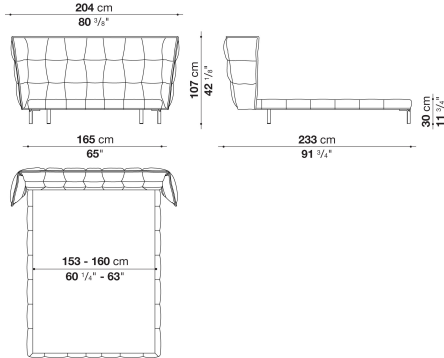

Queen size bed cm 165

		B (ファブリック)	A (ファブリック)	E (ファブリック)	S (ファブリック)	L (ファブリック)				
LH153	クイーンサイズベッド(スラットベース152 x 199cm)ブラック塗装・ブロンズニッケル塗装	1,555,400	1,611,500	1,672,000	1,749,000	1,878,800				
LH153_C	クイーンサイズベッド(スラットベース152 x 199cm)ブラッククローム	1,573,000	1,631,300	1,690,700	1,767,700	1,896,400				
追加カバー										
LH153RK	クイーンサイズベッド(スラットベース152 x 199cm)	317,900	366,300	419,100	487,300	598,400				

LH153

N.B. / 注意事項

脚部：脚部仕様をお選びください。

- (a)ブラック塗装0150L4本脚
- (b)ヘッドボード側・ブラック塗装0150L + 足側・ブロンズニッケル塗装 0174B
- (c)ヘッドボード側・ブラック塗装0150L + 足側・ブラッククローム塗装アルミニウム 0170M

スラットベース：RD9 が別途必要となります。

マットレス：別途お選びください。(B&B ITALIA社製マットレス160x200cmにも対応しております。クイーンサイズマットレス153x203cmのご使用も可能ですが、弊社ではそのサイズのマットレスは取り扱いしておりません。)

King size bed cm 205

		B (ファブリック)	A (ファブリック)	E (ファブリック)	S (ファブリック)	L (ファブリック)	BETA (レザー)	ALFA GAMMA (レザー)	K (レザー)	
LH193	キングサイズベッド(スラットベース192 x 199cm)ブラック塗装・ブロンズニッケル塗装	1,656,600	1,714,900	1,779,800	1,863,400	1,999,800	2,449,700	2,712,600	3,183,400	
LH193_C	キングサイズベッド(スラットベース192 x 199cm)ブラッククローム	1,677,500	1,736,900	1,800,700	1,883,200	2,020,700	2,469,500	2,731,300	3,204,300	
追加カバー										
LH193RK	キングサイズベッド(スラットベース192 x 199cm)	339,900	391,600	446,600	521,400	639,100	1,029,600	1,259,500	1,666,500