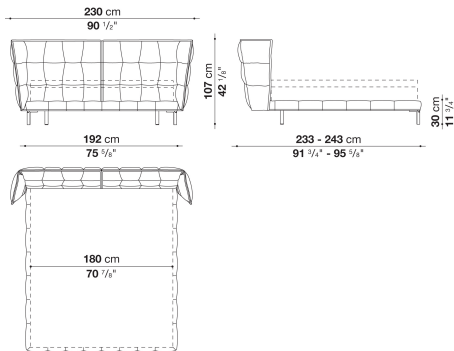

TECHNICAL SPECIFICATIONS / 技術情報 :

内部構造	鋼管及び成形鋼材
ヘッドボード内部構造充填材	Bayfit®(バイエル社製)低温成形発泡ポリウレタン、ポリエステルファイバーカバー
ヘッド側部内部構造充填材	成形ポリウレタン、ポリエステルファイバーカバー
脚部	塗装仕上ダイキャストアルミニウム、塗装鋼板
脚部先端	熱可塑性プラスチック
スラットベース補強材	塗装鋼管
表面張地	ファブリックまたは天然皮革

パーツ:

- 1-ヘッドボード (2分割)
- 2- フレーム
- 3- サポートクロスピース
- 4- 脚部 (内側)
- 5- 脚部 (足側)

オーダー時に脚部タイプをお選びください。

a) ④ x 4

b) c) ④ x 2 (ヘッドボード側) + ⑤ x 2 (足側)

Bed cm 192

		B (ファブリック)	A (ファブリック)	E (ファブリック)	S (ファブリック)	L (ファブリック)	BETA (レザー)	ALFA GAMMA (レザー)	K (レザー)		
LH180	192 ベッド(マットレス 180 x 200cm・スラットベースRD2)ブラック塗装・ブロンズニッケル塗装	1,608,200	1,666,500	1,728,100	1,808,400	1,942,600	2,378,200	2,633,400	3,089,900		
210LH180	192 ベッド(マットレス 180 x 210cm・スラットベース209RD2)ブラック塗装・ブロンズニッケル塗装	1,768,800	1,832,600	1,900,800	1,991,000	2,136,200	2,615,800	2,897,400	3,400,100		
LH180_C	192 ベッド(マットレス 180 x 200cm・スラットベースRD2)ブラッククローム	1,628,000	1,685,200	1,747,900	1,829,300	1,961,300	2,398,000	2,652,100	3,109,700		
210LH180_C	192 ベッド(マットレス 180 x 210cm・スラットベース209RD2)ブラッククローム	1,788,600	1,851,300	1,920,600	2,009,700	2,156,000	2,635,600	2,916,100	3,419,900		
追加カバー											
LH180RK	192 ベッド(マットレス 180 x 200cm)	330,000	380,600	434,500	506,000	620,400	998,800	1,222,100	1,619,200		
210LH180RK	192 ベッド(マットレス 180 x 210cm)	364,100	418,000	478,500	555,500	682,000	1,097,800	1,343,100	1,780,900		

LH180
210LH180

N.B. / 注意事項

脚部：脚部仕様をお選びください。

(a)ブラック塗装0150L4本脚

(b)ヘッドボード側・ブラック塗装0150L + 足側・ブロンズニッケル塗装 0174B

(c)ヘッドボード側・ブラック塗装0150L + 足側・ブラッククローム塗装アルミニウム 0170M

スラットベース：※1: RD2、または※2: 209RD2が別途必要となります。

マットレス：別途お選びください。B&B ITALIA社製マットレス(H.30cm)を設置した場合のマットレストップまでの高さは59cmとなります。

※レザークランクは、KASIA,KOTOよりお選びください。

Queen size bed cm 165

		B (ファブリック)	A (ファブリック)	E (ファブリック)	S (ファブリック)	L (ファブリック)				
LH153	クイーンサイズベッド(スラットベース152 x 199cm)ブラック塗装・ブロンズニッケル塗装	1,555,400	1,611,500	1,672,000	1,749,000	1,878,800				
LH153_C	クイーンサイズベッド(スラットベース152 x 199cm)ブラッククローム	1,573,000	1,631,300	1,690,700	1,767,700	1,896,400				
追加カバー										
LH153RK	クイーンサイズベッド(スラットベース152 x 199cm)	317,900	366,300	419,100	487,300	598,400				