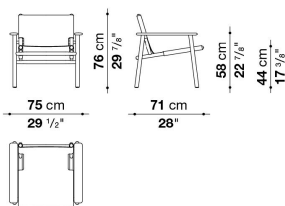

CR75F

N.B. / 注意事項

フレーム：ステインドアッシュ（クランベリーレッド0468M、または、シーウードグリーン0454V）よりお選びください。いずれの場合も、ブライトアルマイトスパーサー-0042Cとなります。

張地：厚革（ミルクホワイト1121104、ナチュラル1121300、ブラック1121150、ダークブラウン1121350、ダブグレー1121280、アイボリー1121201）、または、エンボス厚革（ナチュラル1136100、ブラック1136150、ダークブラウン1136350、ボルドー1136750、マッドグリーン1136420、ボトルグリーン113640）よりお選びください。