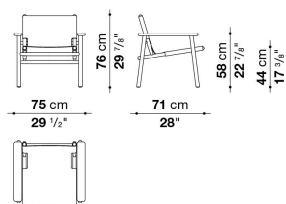

Armchair cm 75 (oak frame)

		Embossed thick leather (レザー)	Thick leather (レザー)					
CR75R	アームチェア(オーク)	1,046,100	1,046,100					

CR75R

N.B. / 注意事項

フレーム：オーク（ライト0374C、ブラック0381N）よりお選びください。ライトオーク0374Cの場合はブライトアルマイトスパーサー-0042Cとなり、ブラックオーク0381Nの場合はダークアルマイトスパーサー-0066Sとなります。

張地：厚革（ミルクホワイト1121104、ナチュラル1121300、ブラック1121150、ダークブラウン1121350、ダブグレー1121280、アイボリー1121201）、または、エンボス厚革（ナチュラル1136100、ブラック1136150、ダークブラウン1136350、ボルドー1136750、マッドグリーン1136420、ボトルグリーン113640）よりお選びください。

Armchair cm 75 (stained ash frame)

		Embossed thick leather (レザー)	Thick leather (レザー)					
CR75F	アームチェア(アッシュ)	961,400	961,400