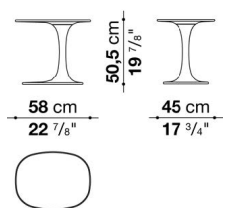

TECHNICAL SPECIFICATIONS / 技術情報 :

フレーム(TA1)	クリスタルプラント®アウトドア仕様 (ポリエステルアクリル樹脂に天然ミネラル リン酸アルミニウムを混入したもの)
脚部先端(TA1)	熱可塑性プラスチック
フレーム(AW58T)	硬質ポリウレタン
内部ピン(AW58T)	スチール
脚部先端(AW58T)	フェルト

Small table cm 58

TA1	スモールテーブル	338,800								
-----	----------	---------	--	--	--	--	--	--	--	--

TA1

N.B. / 注意事項

※ホワイト色のクリスタルプラント®アウトドア (アクリルポリエステル樹脂) となります。

Small table cm 58 (Satin & Glossy)

		Satin	Glossy							
AW58T	スモールテーブル	355,300	376,200							

AW58T

N.B. / 注意事項

カラー : サテン18色、またはグロッキー18色よりお選びください。