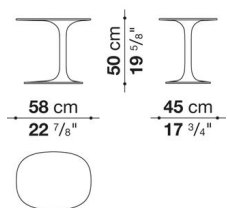

TECHNICAL SPECIFICATIONS / 技術情報 :

フレーム(TA1)	クリスタルプラント®アウトドア仕様 (ポリエステルアクリル樹脂に天然ミネラル リン酸アルミニウムを混入したもの)
脚部先端(TA1)	熱可塑性プラスチック
フレーム(AW58T)	硬質ポリウレタン
内部ピン(AW58T)	スチール
脚部先端(AW58T)	フェルト

Small table cm 58

TA1	スモールテーブル	338,800								
-----	----------	---------	--	--	--	--	--	--	--	--

TA1

N.B. / 注意事項

※ホワイト色のクリスタルプラント®アウトドア (アクリルポリエステル樹脂) となります。

Small table cm 58 (Satin & Glossy)

		Satin	Glossy							
AW58T	スモールテーブル	355,300	376,200							

AW58T

N.B. / 注意事項

カラー : サテン18色、またはグロッキー18色よりお選びください。

※硬質ポリウレタン製となります。